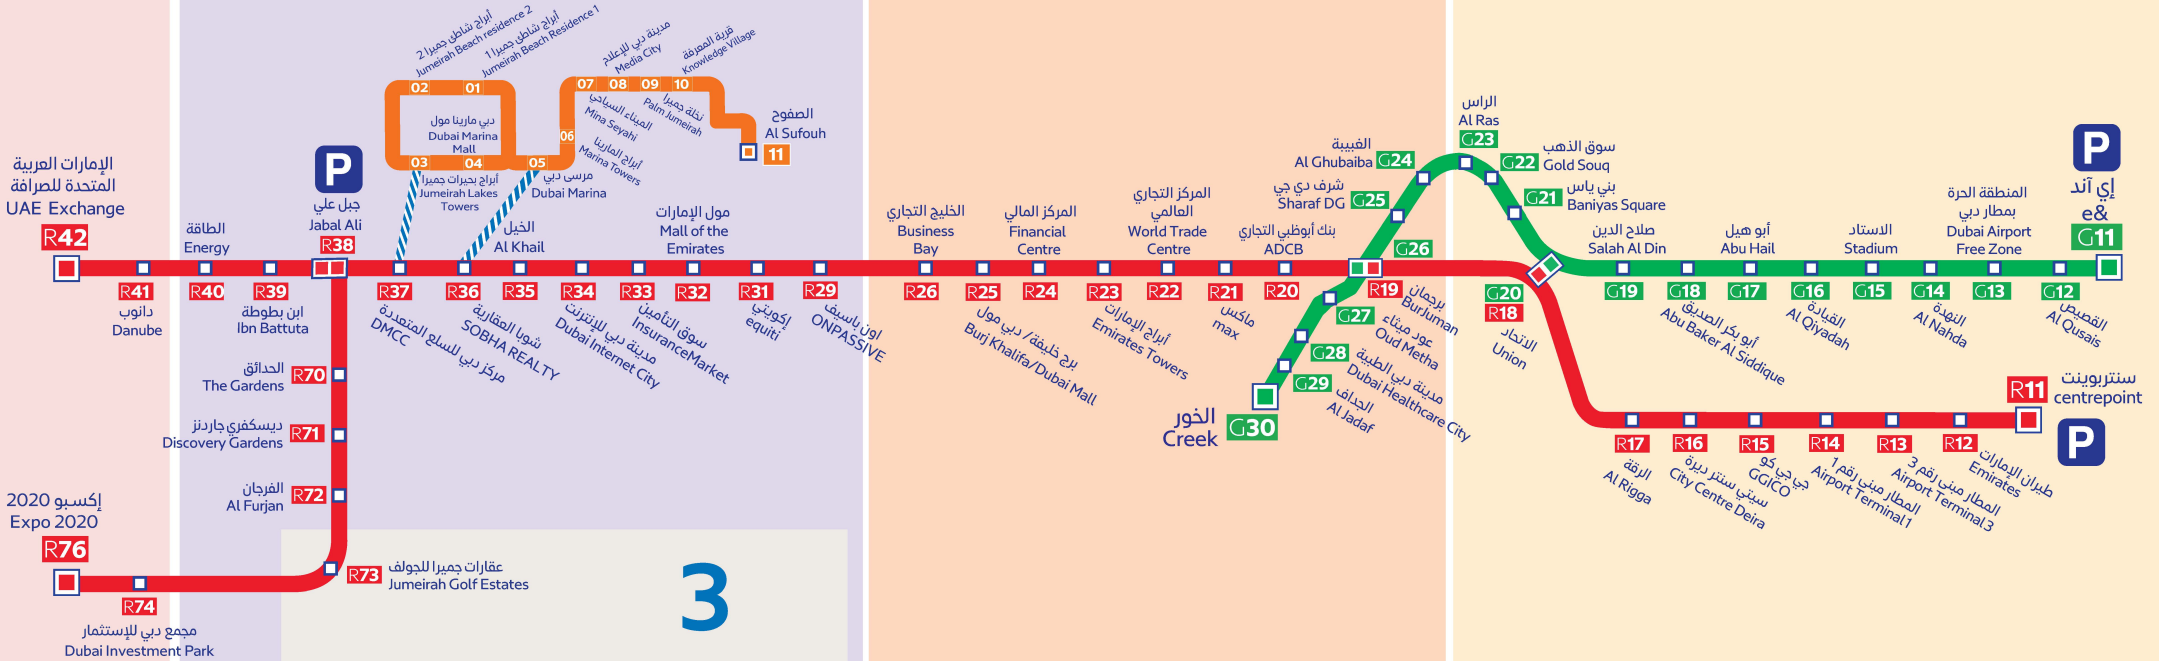

ترام دبي إلى أبراج بحيرات جميرا
Dubai Tram to Jumeirah Lakes Towers

			الاثنين إلى السبت Monday to Saturday		الأحد Sunday	
			وقت أول ترام First Tram	وقت آخر ترام (المحطة مغلقة) Last Tram (Station closed)	وقت أول ترام First Tram	وقت آخر ترام (المحطة مغلقة) Last Tram (Station closed)
إلى أبراج بحيرات جميرا To Jumeirah Lakes Towers						
الصفوح	11	Al Sufouh	6:00	0:24	9:00	0:20
قرية المعرفة	10	Knowledge Village	6:01	0:25	9:01	0:21
نخلة جميرا	09	Palm Jumeirah	6:04	0:28	9:04	0:24
مدينة دبي للإعلام	08	Media City	6:06	0:30	9:06	0:26
الميناء السياحي	07	Mina Seyahi	6:08	0:32	9:08	0:28
أبراج المارينا	06	Marina Towers	6:11	0:35	9:11	0:31
مرسى دبي	05	Dubai Marina	6:14	0:38	9:14	0:34
أبراج شاطئ جميرا 1	01	Jumeirah Beach Residence 1	6:18	0:42	9:18	0:38
أبراج شاطئ جميرا 2	02	Jumeirah Beach Residence 2	6:21	0:45	9:21	0:41
أبراج بحيرات جميرا (وقت الوصول)	03	Jumeirah Lakes Towers (arrival time)	6:25	0:49	9:25	0:45

ترام دبي إلى الصفوح
Dubai Tram to Al Sufouh

			الاثنين إلى السبت Monday to Saturday		الأحد Sunday	
			وقت أول ترام First Tram	وقت آخر ترام (المحطة مغلقة) Last Tram (Station closed)	وقت أول ترام First Tram	وقت آخر ترام (المحطة مغلقة) Last Tram (Station closed)
إلى الصفوح To Al Sufouh						
أبراج بحيرات جميرا	03	Jumeirah Lakes Towers	6:26	0:50	9:26	0:46
دبي مارينا مول	04	Dubai Marina Mall	6:27	0:51	9:27	0:47
مرسى دبي	05	Dubai Marina	6:29	0:53	9:29	0:49
أبراج المارينا	06	Marina Towers	6:32	0:56	9:32	0:52
الميناء السياحي	07	Mina Seyahi	6:35	0:59	9:35	0:55
مدينة دبي للإعلام	08	Media City	6:37	1:01	9:37	0:57
نخلة جميرا	09	Palm Jumeirah	6:39	1:03	9:39	0:59
قرية المعرفة	10	Knowledge Village	6:41	1:05	9:41	1:01
الصفوح (وقت الوصول)	11	Al Sufouh (arrival time)	6:42	1:06	9:42	1:02

Remarks:

Times are as per station clocks.
Timings may vary during special events and occasions.

Tram passengers should check out from the tram station before checking in at the metro gates.

ملاحظات:

الأوقات المعروضة حسب ساعة المحطة.
المواقيت المعروضة بالإمكان أن تتغير خلال فترة الأعياد و الفعاليات الخاصة.

على الركاب تسجيل الخروج من محطة الترام قبل تسجيل الدخول عند بوابات محطة المترو.

1

2

6

5

Legend

الرموز

- **P** مواقف Parking available
- صلة بين المترو والترام Metro and Tram link
- الخط الأحمر Red Line
- الخط الأخضر Green Line
- خط ترام Tram Line
- **2** رقم القطاع Zone Number

RTA

شبكة خطوط قطارات دبي
Dubai Rail Network

800 9090 rta.ae